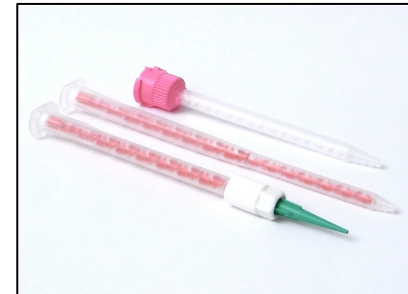

Mischer für epple-easy Maxi  
Kartuschen für:  
epple-easy 5610, 5612, 5710,  
5711, 5740  
**Art. Nr.: 9 00079 00000**

Mischer für epple-easy Mini  
Kartuschen für:  
epple-easy 5711, 5740  
**Art. Nr.: 9 00175 00000**

Mischer für epple-easy Mini  
Kartuschen für:  
epple-easy 5610, 5612, 5710  
**Art. Nr.: 9 00090 00000**

Mischer für epple-easy Mini  
Kartuschen für:  
epple-easy 5620, 5621  
**Art. Nr.: 9 00143 00000**

Luer-lock Adapter W LA-10-00 für  
epple-easy Maxi Mischer 10-24  
**Art. Nr.: 9 00095 00000**

Luer-lock Adapter LA-0500 für  
epple-easy Mini Mischer 5.4-17S  
**Art. Nr.: 9 00114 00000**

epple-easy Mini Mischer mit  
beispielhafter Dosierspitze