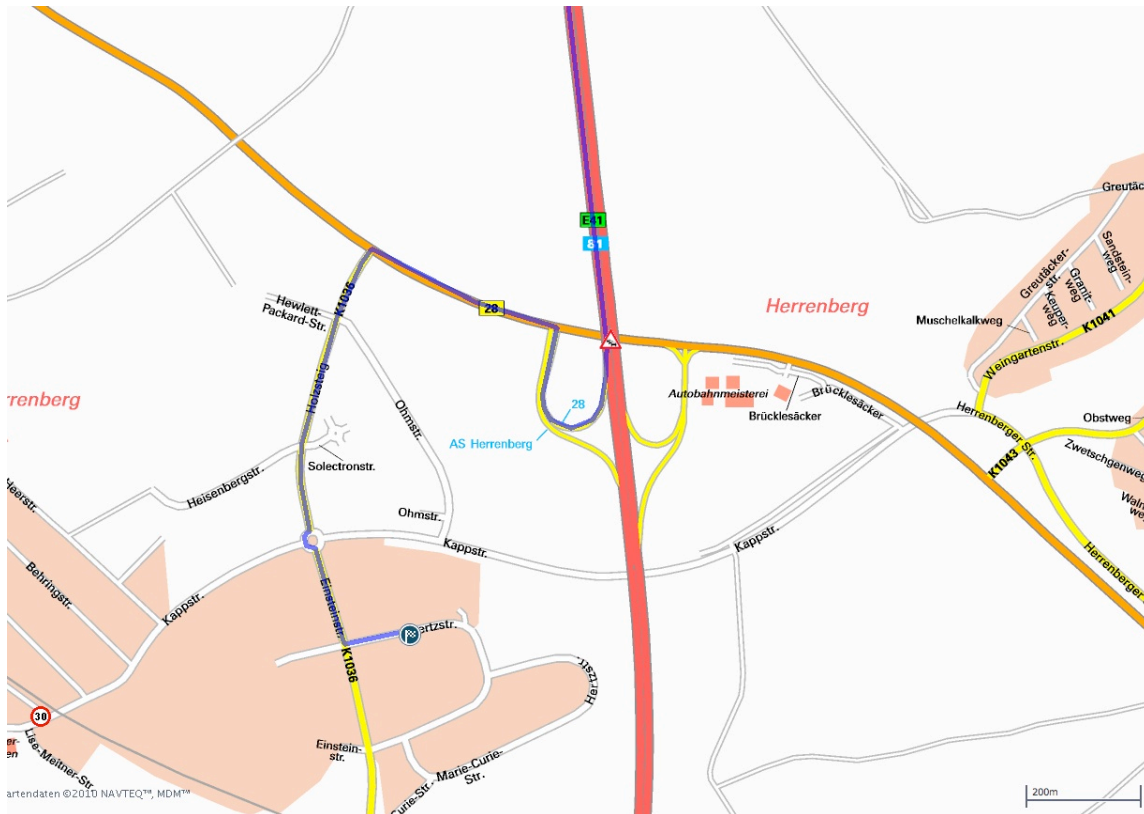

# Wegbeschreibung

**Firma E. Epple & Co. GmbH**  
**Hertzstr. 8**  
**D - 71083 Herrenberg**

## Anfahrt zur Firma

Nr.	Beschreibung
1.	A81 aus Stuttgart – Richtung Singen oder Singen Richtung Stuttgart <b>Ausfahrt Herrenberg</b>
2.	 Links abbiegen auf die B28 Richtung Herrenberg
3.	 Nächste Möglichkeit links abbiegen auf Holzsteig
4.	 Kreisverkehr überqueren (2. Ausfahrt)
5.	  Nächste Möglichkeit links in die Hertzstraße abbiegen. Das Ziel befindet sich auf der rechten Seite vor der Rechtskurve