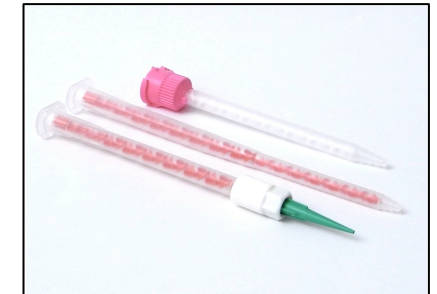

Blender for epple-easy maxi  
cartridges for:  
epple-easy 5610, 5612, 5710,  
5711, 5740  
**Art. Nr.: 9 00079 00000**

Blender for epple-easy mini  
cartridges for:  
epple-easy 5711, 5740  
**Art. Nr.: 9 00175 00000**

Blender for epple-easy mini  
cartridges for:  
epple-easy 5610, 5612, 5710  
**Art. Nr.: 9 00090 00000**

Blender for epple-easy mini  
cartridges for:  
epple-easy 5620, 5621  
**Art. Nr.: 9 00143 00000**

Luer-lock Adapter W LA-10-00 für  
epple-easy maxi blenders 10-24  
**Art. Nr.: 9 00095 00000**

Luer-lock Adapter LA-0500 für  
epple-easy mini blenders 5.4-17S  
**Art. Nr.: 9 00114 00000**

Examples metering needle for luer-  
lock Adapter

epple-easy mini blenders with  
metering needle